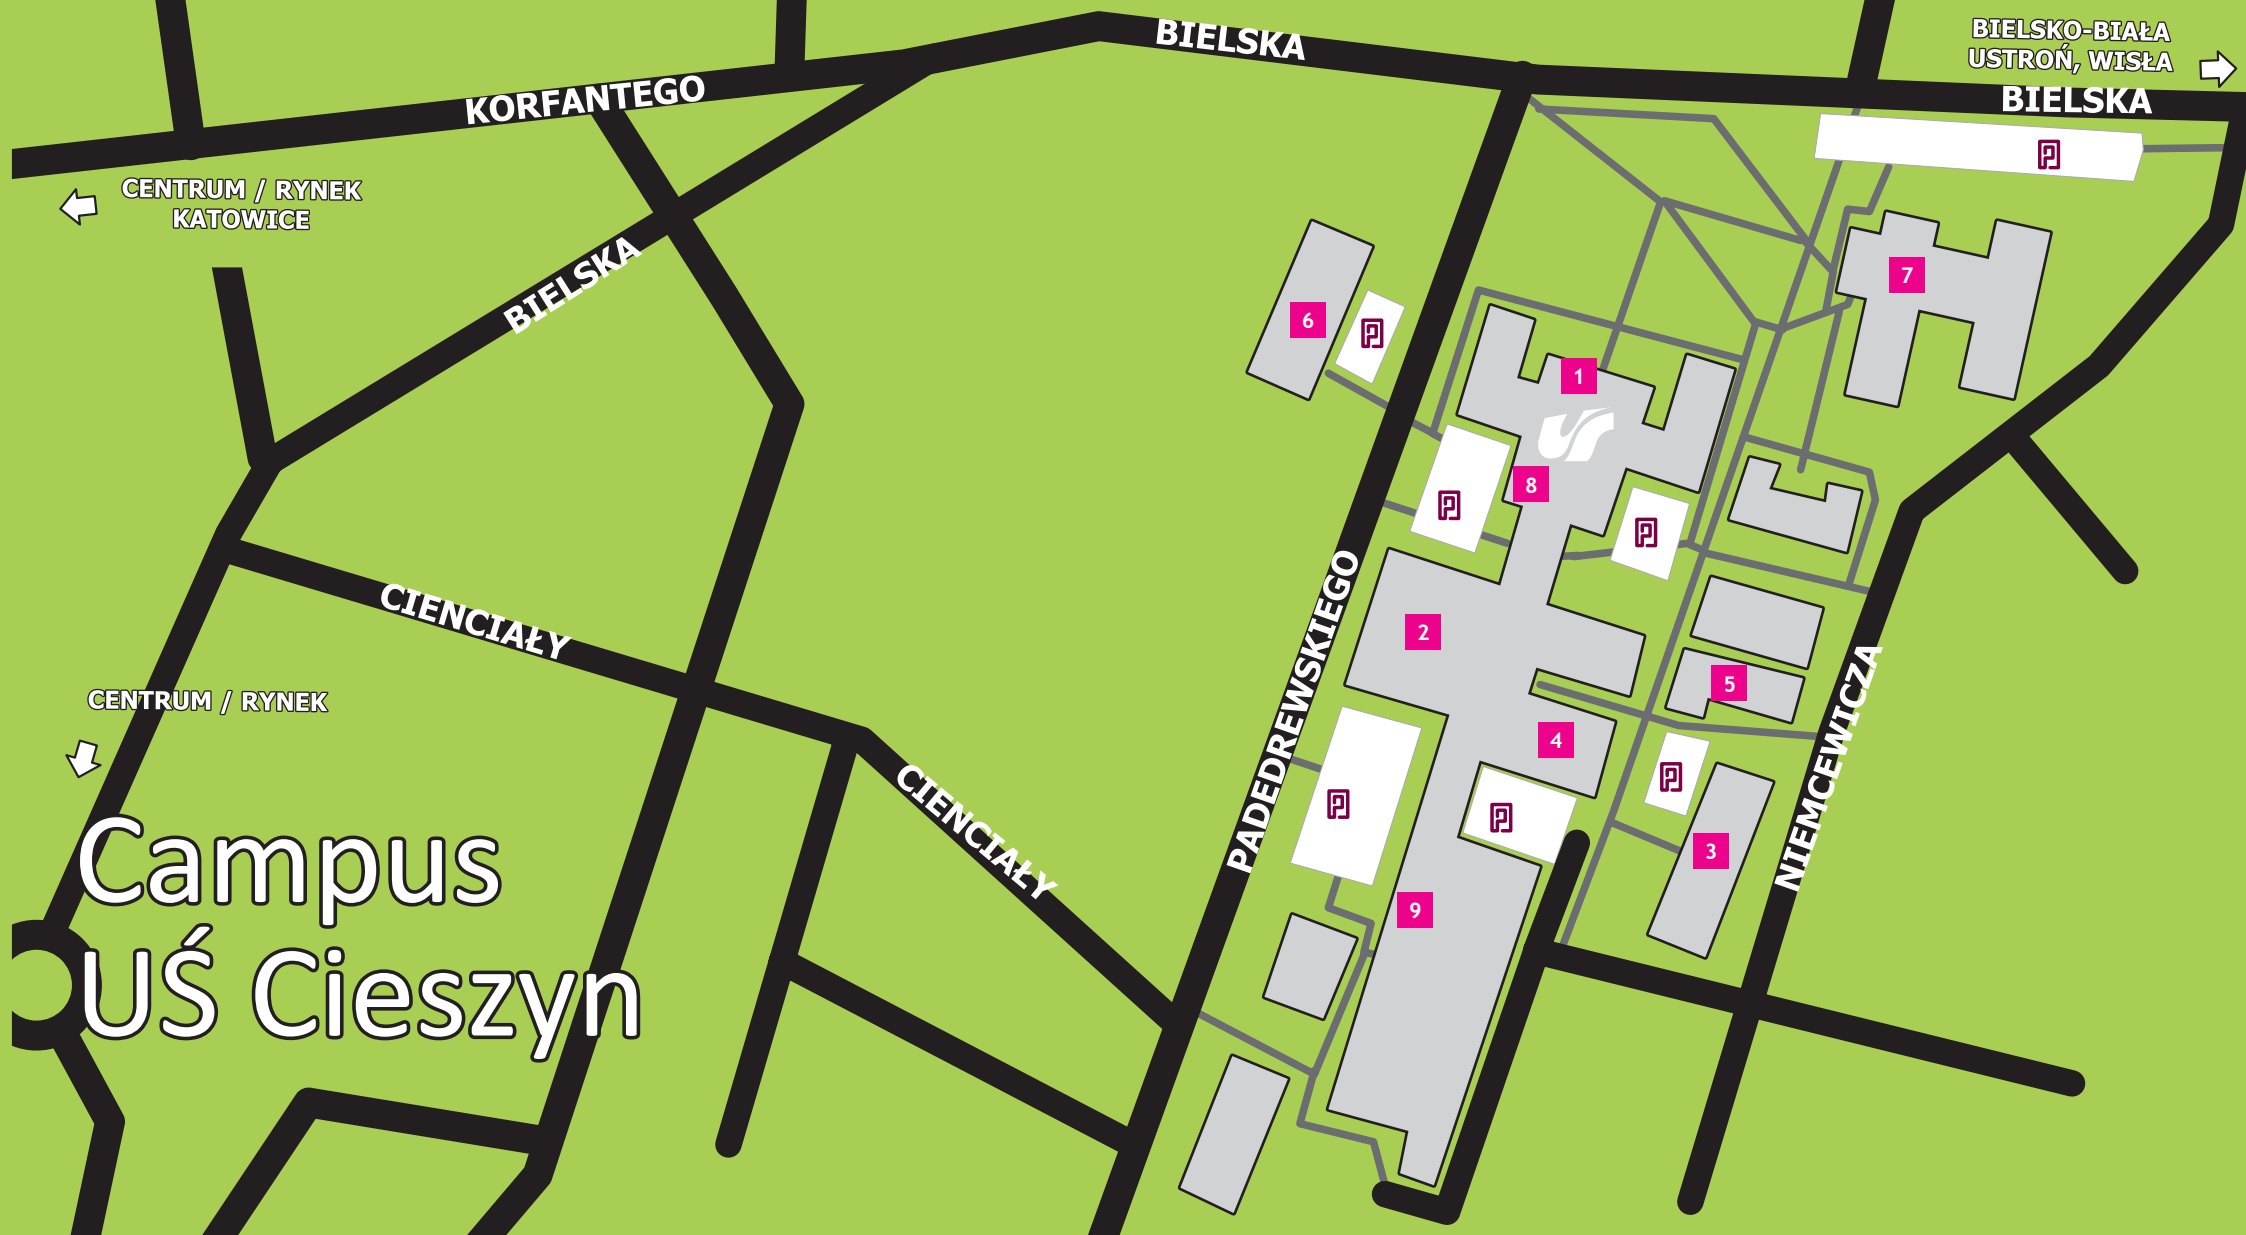

Miejsca festiwalowe

- | | | |
|----------------------------|-----------------------------|----------------------|
| 1 Kino Piast | 5 Państwowa Szkoła Muzyczna | 9 Biblioteka Miejska |
| 2 Teatr im. A. Mickiewicza | 6 Uniwersytet Śląski | 10 Mural |
| 3 COK Dom Narodowy | 7 CBM | 11 Hotel Liburnia |
| 4 Park Pokoju | 8 Książnica Cieszyńska | 12 Gościniec MOSiR |

Restauracje/kawiarnie

- | |
|----------------------------------|
| 1 Restauracja Targowa |
| 2 Restauracja u Czecha |
| 3 Cieszyński Browar Mieszczański |
| 4 Restauracja Academicus UŚ |

Kluby festiwalowe

- | |
|----------------------|
| 1 Cafe Muzeum |
| 2 Herbaciarnia Laja |
| 3 Piwnica Stary Targ |

Poczta

Parking

Informacja

Taxi

Szpital

Campus UŚ Cieszyn

Miejsca festiwalowe